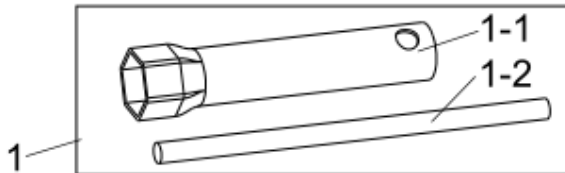

CREATIVE EQUIPMENT CC

18 Main Road, Fishers Hill, Germiston, 1401
Tel: 011 828 5085 Fax: 011-828-5085
sales@talontools.co.za www.talontools.co.za

ILLUSTRATED PARTS LIST

MODEL T6500 OUTPUT 6,5 kVA 13,0hp
PRODUCT Talon Petrol Generator

#	PART #	DESCRIPTION	QTY
1	TL6500D.04.02A	Hollow Rubber Wheel 10"	2
2	TLGB/T5780-2000	Hexagon Bolt M8*16	8
3	TLGB/T91-2000	Cotter Pin ϕ2.5x30	2
4	TL7500DE.09.01	Wheel Axis Assy	1
5	TLGB/T6182-2010	Lock Nut M8	8
6	TL6500D.04-05		1
7	TLGB/T97.1-2002	Washer ϕ13 (13x22x1.8)	2
8	TL7500DE.09.03	V-Crutch	2
9	TLGB/T6177.1-2000	Nut M6	2
10	TL7500DE.09-03	Rubber Gasket (KE)	2
11	TLQJ125T-3B	Handrail Jacket	2
12	TL6600.09.02	Handrail (KE)	2
13	TLGB/T5789-86	Bolt M6*40	2
14	TLGB/T96.2-02	Washer ϕ6	4
15	TLGB/T6182-2010	Lock Nut M6	2

#	PART #	DESCRIPTION	QTY
1	TL6000.10.01	Saddlebag	1