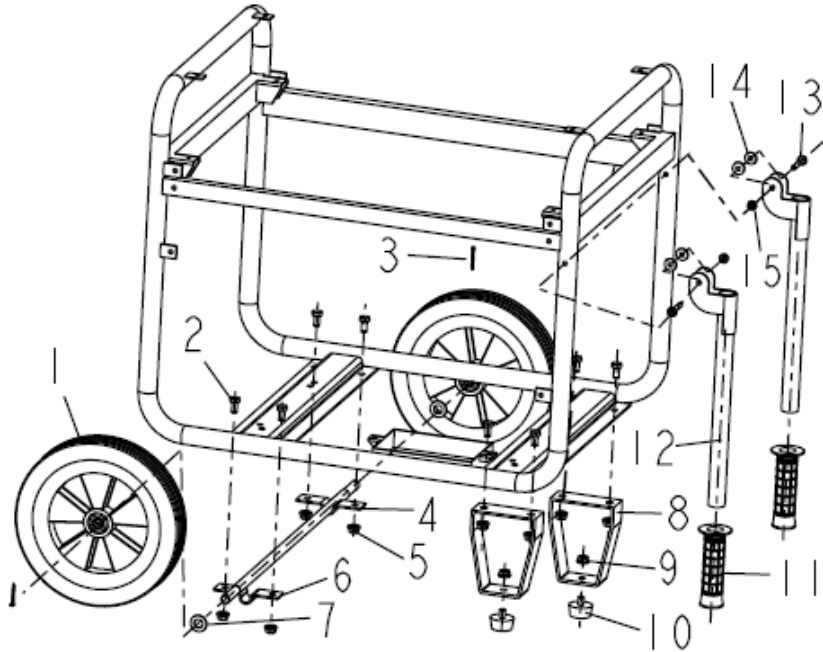

CREATIVE EQUIPMENT CC

18 Main Road, Fishers Hill, Germiston, 1401
Tel: 011 828 5085 Fax: 011-828-5085
sales@talontools.co.za www.talontools.co.za

ILLUSTRATED PARTS LIST

MODEL T6500 OUTPUT 6,5 kVA 13,0hp
PRODUCT Talon Petrol Generator

#	PART #	DESCRIPTION	QTY
1	TL6500D.04.02A	Hollow Rubber Wheel 10"	2
2	TLGB/T5780-2000	Hexagon Bolt M8*16	8
3	TLGB/T91-2000	Cotter Pin ϕ2.5x30	2
4	TL7500DE.09.01	Wheel Axis Assy	1
5	TLGB/T6182-2010	Lock Nut M8	8
6	TL6500D.04-05		1
7	TLGB/T97.1-2002	Washer ϕ13 (13x22x1.8)	2
8	TL7500DE.09.03	V-Crutch	2
9	TLGB/T6177.1-2000	Nut M6	2
10	TL7500DE.09-03	Rubber Gasket (KE)	2
11	TLQJ125T-3B	Handrail Jacket	2
12	TL6600.09.02	Handrail (KE)	2
13	TLGB/T5789-86	Bolt M6*40	2
14	TLGB/T96.2-02	Washer ϕ6	4
15	TLGB/T6182-2010	Lock Nut M6	2

#	PART #	DESCRIPTION	QTY
1	TL6000.10.01	Saddlebag	1