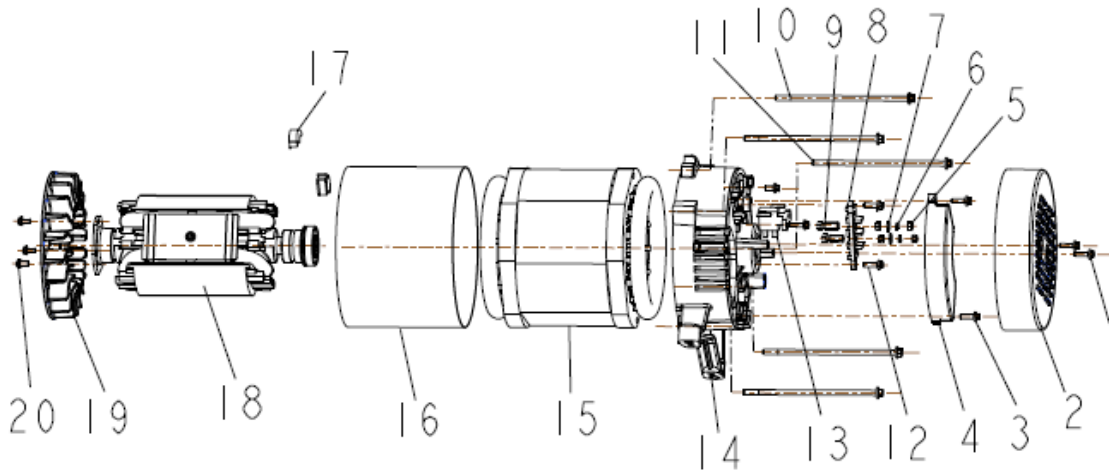

CREATIVE EQUIPMENT CC

18 Main Road, Fishers Hill, Germiston, 1401
Tel: 011 828 5085 Fax: 011-828-5085
sales@talontools.co.za www.talontools.co.za

ILLUSTRATED PARTS LIST

MODEL T6500 OUTPUT 6,5 kVA 13,0hp
PRODUCT Talon Petrol Generator

#	PART #	DESCRIPTION	QTY
	TL7200.03	Alternator Assy	
1	TLGB5787-M5X8	Bolt M5*8 (GB/T5787-86)	3
2	TL6000.03-01	Right Cover	1
3	TLGB5789-M5X17	Bolt M5*17 (GB/T5789-86)	3
4	TL6000.03.04	AVR	1
5	TLGB/T6170-M5	Nut M5 (-2000)	4
6	TLGB/T93-87	Spring Washer φ5	2
7	TLGB/T97.1-02	Washer φ5	2
8	TL6000.03-08	Connector	1
9	TLGB5780-M5X20	Bolt M5*20(-2000)	2
10	TLGB5789-M6X170	Bolt M6*170 (-86)	4
11	TLGB5789M6X260	Bolt M6*260*1.25 (-86)	1
12	TLGB5789-M5X12	Bolt M5*12 (-86)	2
13	TL6000.03.01	Brush Equipment	1
14	TL6000.03-02	Motor Shell	1
15	TL7500-10301	Stator (-1.03.01)	1
16	TL7500B.02-01	Motor cover	1
17	TL6000.03-05		2
18	TL7500-10302	Rotor Assy (-1.03.02)	1
19	TL6500.03-01	Impeller	1
20	TLGB/T9074.M5X12	Bolt M5*12 (.13-1988)	3